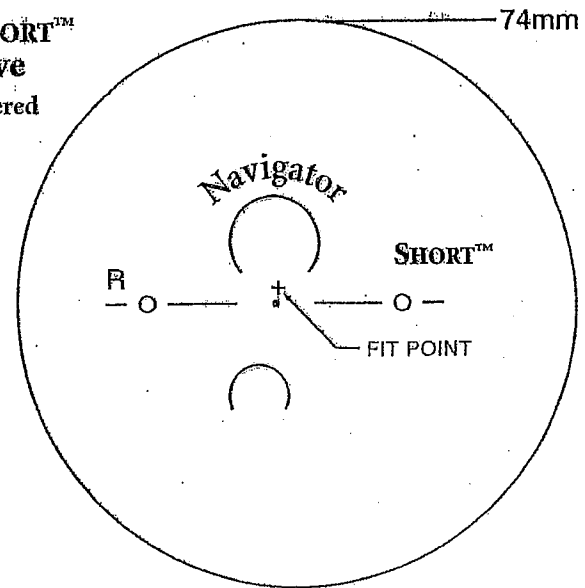

NAVIGATOR™ LENS DISPENSING AID

**Navigator SHORT™
Progressive**
3.0mm Decentered

**Navigator™ Precision
Progressive**
2.5mm Decentered